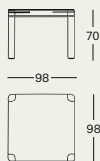

Poker

2625

design
Joe Colombo, 1968

contract

Tavolo da gioco

Piani in laminato plastico stratificato, colore bianco. Panno verde con bordo in pelle, amovibile. Gambe in acciaio inox 18/8.

Card table

Tops in white layered plastic laminate. Removable, leather trimmed green baize. 18/8 stainless steel legs.

Table de jeu

Plateaux en laminé plastique stratifié, couleur blanche. Tapis vert avec bords en cuir, amovible. Pieds en acier inox 18/8.

Spieltisch

Tischplatten aus massivem Schichtpreßstoff Laminat, weißfarben. Grünes Filztuch mit Lederrand, abnehmbar. Beine aus Inox-Stahl 18/8.

Mesa de juego

Sobres de laminado plástico estratificado, color blanco. Tapete verde extraíble con borde de piel. Patas de acero inox 18/8.

P - Premio BIO 5 Ljubljana, 1973

C - The Museum of Modern Art, New York
- Musée d'Art Moderne, Villeneuve d'Ascq
- Vitra Design Museum, Weil am Rhein